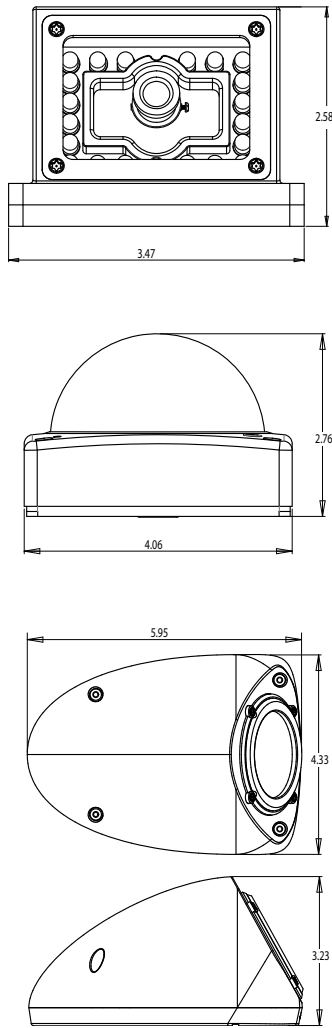

830/835 (Color)

Calidad de imagen mejorada.

El modelo de cámara 835 proporciona un sensor de imagen de alta resolución mejorada para imágenes increíblemente detalladas.

Múltiples longitudes focales.

Cuatro lentes de distancias focales están disponibles para proporcionar el ángulo de visión óptimo para su aplicación.

Diseño compatible.

La serie de cámaras 830/835 utiliza conectores estándar de Safety Vision, ideales para usar con cualquier modelo DVR de la marca.

SPECIFICATIONS

Part No. SV-830 or Part No. SV-835

Image Sensor	Standard (830): 1/4-inch color Sony® CCD High Resolution (835): 1/3-inch color Sony® CCD
Signal Format	NTSC
Resolution	Standard (830): 656 (H) x 492 (V) High Resolution (835): 768 (H) x 494 (V)
Frames per Second	30 FPS
Lens Focal Length	2.6 / 4 / 6 / 8 mm
Horizontal TV Lines	Standard (830) - 420 / High Resolution (835) - 600
Field of View	31° - 126° (diagonal)
Mirror Image	Yes
Infrared Illuminators	14 (bullet) and 18 (dome and wedge)
Minimum Illumination	0 Lux
Audio	Yes; integrated microphone
Audio	2V Peak to Peak at 94 dBA
Impact Rating	5Gs
Vibration	6Gs
IP Rating	IP65 (dome) / IP68 (wedge and bullet)
Signal-to-Noise Ratio	>48 dB
Power Requirement	12V DC
Power Consumption	2.5W
Operating Temperature	-22°F ~ 158°F (-30°C ~ 70°C)
Storage Temperature	-40°F ~ 176°F (-40°C ~ 80°C)

Características.

- Hasta 18 IRs para mayor calidad de imagen nocturna.
- Movimiento adaptable a cualquier necesidad.
- Hardware seguro para cualquier requerimiento.
- Cámara giratoria +/- 15° fuera del ángulo de montaje. (Wedge)
- Cámara giratoria 90° para apoyar en flexibilidad al montaje superior y lateral. (Wedge)

Por favor consulte sobre nuestras instalaciones, entrenamiento, garantía extendida, planes de financiación y otros servicios con nuestro especialista!